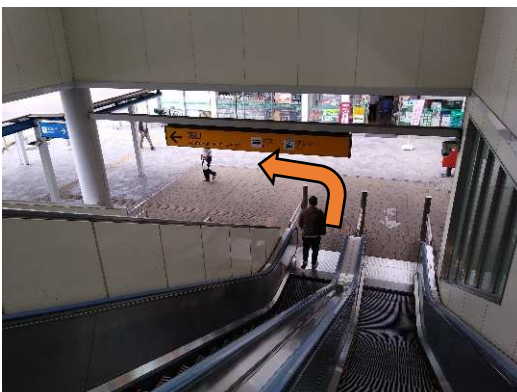

## 海外に子ども用車椅子を送る会 新倉庫 の案内

名称：海外に子ども用車椅子を送る会 拜島倉庫

住所：福生市熊川73番地 最寄り駅から：JR 青梅線拜島駅より徒歩 16分

① 拜島駅改札を出て右の南口へ出る。南口の先の右側にエスカレーターがあるので地上に降りる。

② 地上に降りたら左にまっすぐ進み、右に「ラーメン・餃子」の店を見てその先の階段を下りる。

③階段を下りたら右に曲がりまっすぐ大きな交差点まで進む。その「武蔵野橋南」交差点を左に曲がる。

④大きな国道 16 号の歩道を直進する。松原町 5 丁目、松原町 5 丁目南の交差点を過ぎて「多摩工校入口」を右折して「多摩工校通」を直進する。交差点の右側に「オオツカ塗装」の看板あり。信号機の裏側に「多摩工校入口」の表示がある。

「オオツカ塗装」の看板

⑤「多摩工校通」に入り直進する。「多摩工業高前」交差点を直進する。

⑥「熊川団地前」交差点で矢印が示す細い道路に入る。少し進むと右側に新倉庫の看板がある。